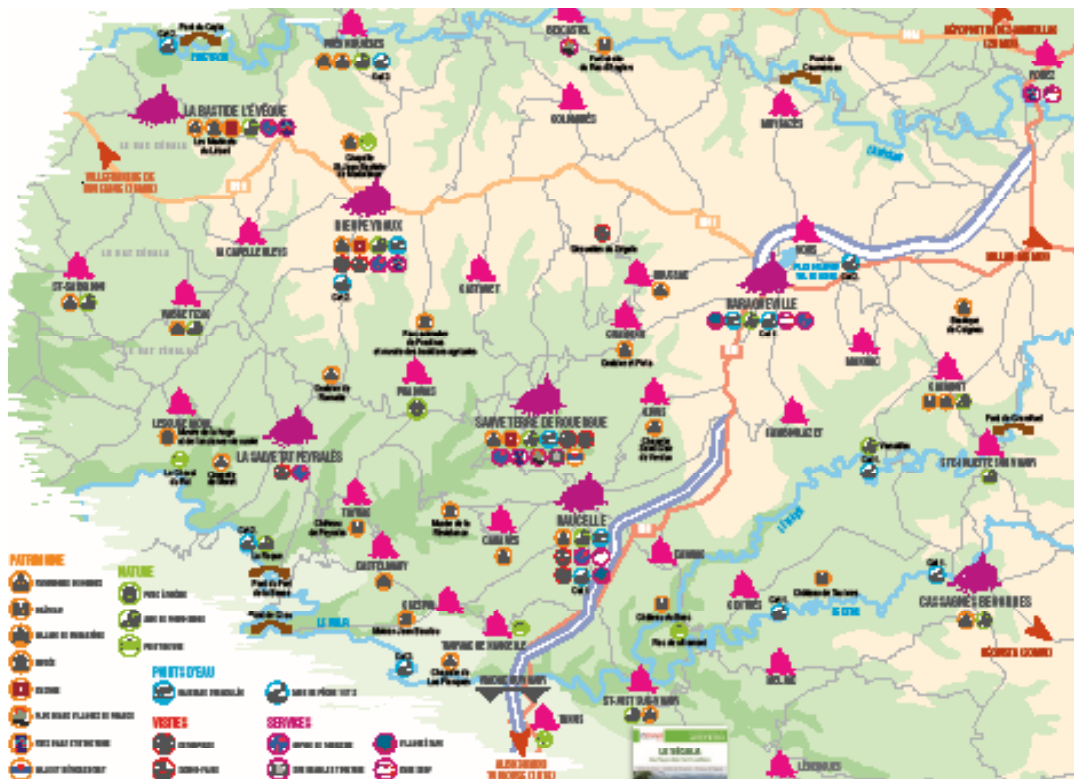

LES CAMPINGS

CAMBOULAZET

CENTRES

CAMPING A LA FERME LA FABRIE

AIRE DE CAMPING LA TOUR