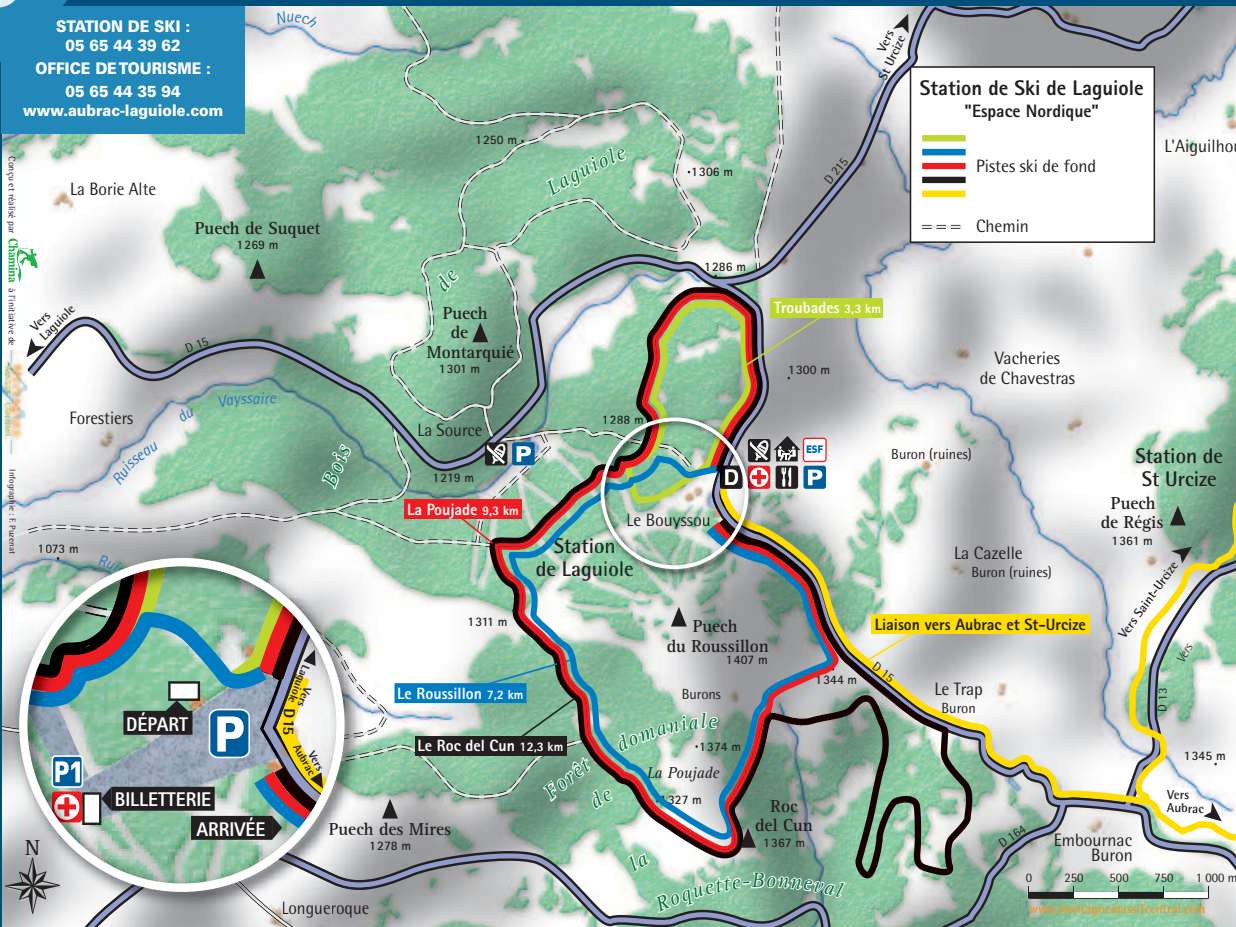

# ESPACE NORDIQUE SKI DE FOND

Aubrac - France

**STATION DE SKI :**  
05 65 44 39 62  
**OFFICE DE TOURISME :**  
05 65 44 35 94  
[www.aubrac-laguiole.com](http://www.aubrac-laguiole.com)

Cartes et réalité par **Charmant** à l'initiative de **Charmant**  
Indiqués sur le Plan

**STATION DE SKI DE LAGUIOLE :**  
**ESPACE NORDIQUE SKI DE FOND**

**D** Départ **👤** Salle hors sac **🍴** Restaurant **ESF** Ecole de Ski Français **👁** Point de vue  
**+** Poste de secours **🛠** Location de matériels **P** Parking **P1** Parking caravaneige